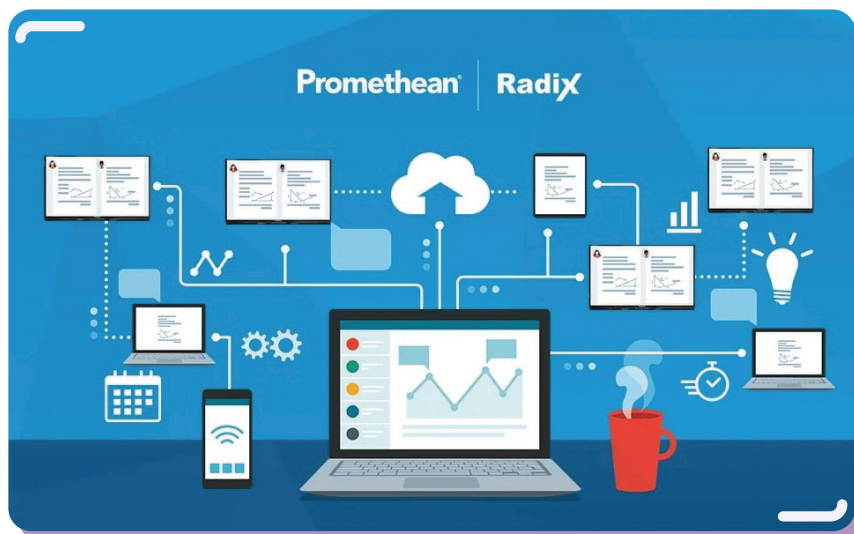

Radix VISO PREMIUM

Software de gestão remota de dispositivos

NOVIDADE

Licença Radix VISO PREMIUM 1 ano

Cód. 786112

Licença Radix VISO PREMIUM 2 anos

Cód. 778664

Licença Radix VISO PREMIUM 3 anos

Cód. 785932

Licença Radix VISO PREMIUM 4 anos

Cód. 786112

Aproveite um conjunto de ferramentas e a interface ideal para monitorizar e gerir todos os dispositivos! Ecrãs ActivPanel, OPS, Tablets, Portáteis, Chromebooks, etc. – a partir de uma única consola baseada na web.